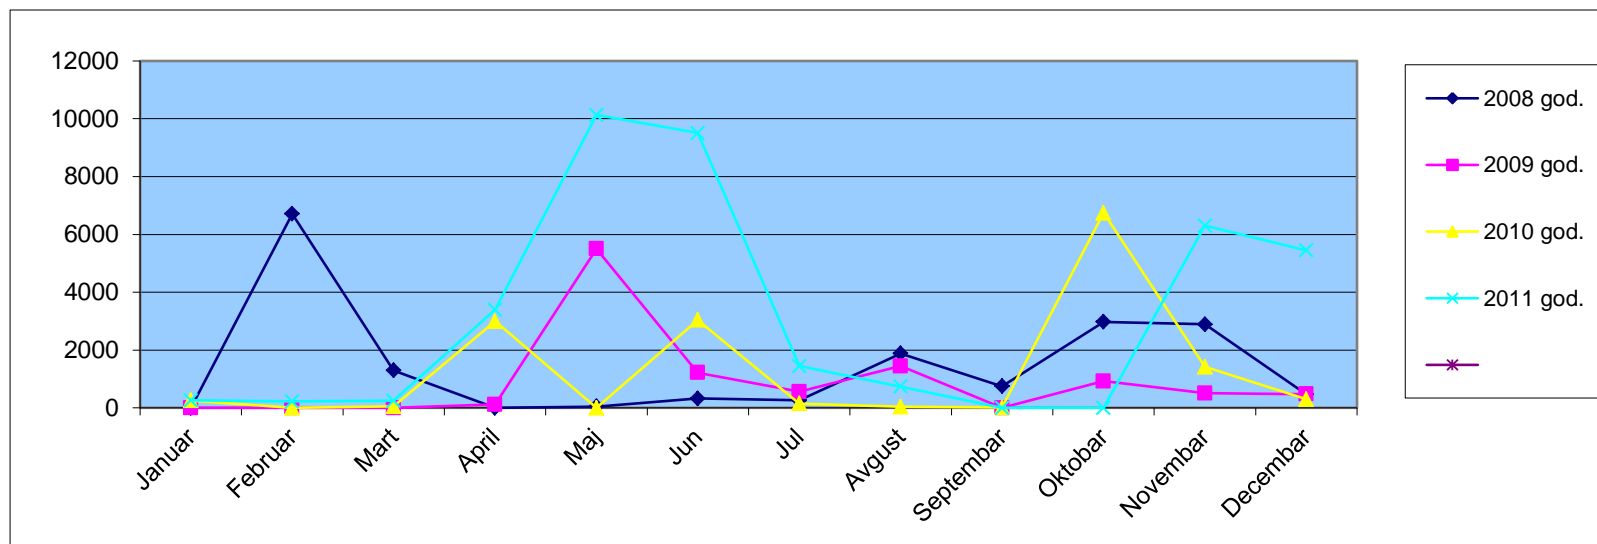

DIJAGRAM PRODAJE PRAGOVA

UKUPNA KOLIČINA PRODATIH PRAGOVA ZA KALENDARSKU:				
	2008 god.	2009 god.	2010 god.	2011 god.
Januar	0	0	256	260
Februar	6713	0	0	224
Mart	1300	0	58	250
April	0	120	3000	3400
Maj	50	5506	0	10130
Jun	333	1220	3045	9504
Jul	263	562	152	1452
Avgust	1884	1449	42	738
Septembar	750	0	20	0
Oktobar	2980	930	6745	0
Novembar	2890	514	1426	6305
Decembar	474	480	300	5450
UKUPNO	17637	10781	15044	37713